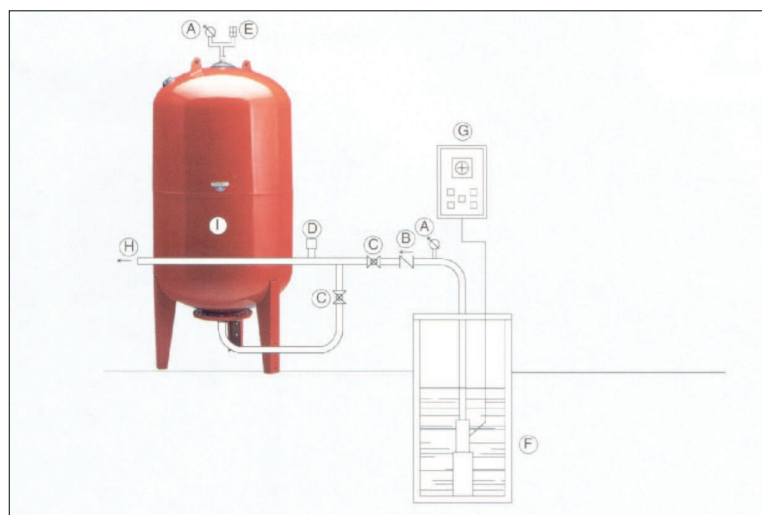

WATERFORT *WF*

Funkční schéma:

- Životnost tlakové nádoby je prakticky neomezená, jelikož voda přichází do styku pouze s vakem, který je možno měnit.
 - Vaky tlakových nádob WATERFORT *WF* vynikají svou kapacitou oproti běžným tlakovým nádobám s vakem díky použitému materiálu – butylu.
- Nádoby jsou vhodné i pro použití v oblastech s tzv. „tvrdou“ vodou. Nádoby je možno použít i pro vodu s obsahem drobných zrněk.
- Při použití tlakové nádoby do sestavy domácí vodárny již není třeba systému pro přisávání vzduchu. Nádoba je opatřena ventilkem, kterým se plní a reguluje vzduchová náplň v závislosti na použitém tlakovém spínači.

Schéma zapojení s domácí vodárnou:

- A) manometr
- B) zpětná klapka
- C) uzavírací ventil
- D) tlakový spínač
- E) pojistný ventil
- F) vodní zdroj s ponorným čerpadlem
- G) jistič
- H) výstup do systému
- I) tlaková nádoba WATERFORT