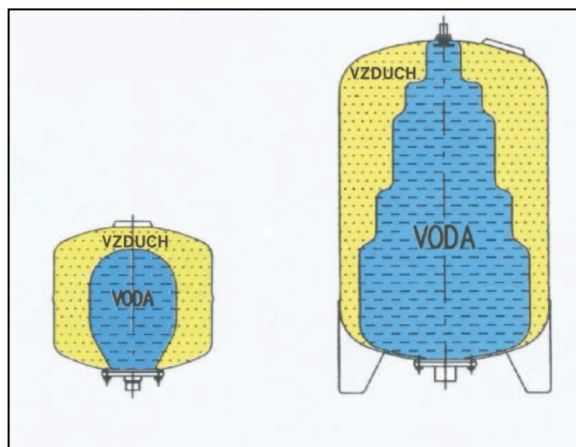

WATERFORT *WF*

Funkční schéma:

- Životnost tlakové nádoby je prakticky neomezená, jelikož voda přichází do styku pouze s vakem, který je možno měnit.
 - Vaky tlakových nádob WATERFORT *WF* vynikají svou kapacitou oproti běžným tlakovým nádobám s vakem díky použitému materiálu – butylu.
- Nádoby jsou vhodné i pro použití v oblastech s tzv. „tvrdou“ vodou. Nádoby je možno použít i pro vodu s obsahem drobných zrněk.
- Při použití tlakové nádoby do sestavy domácí vodárny již není třeba systému pro přisávání vzduchu. Nádoba je opatřena ventilkem, kterým se plní a reguluje vzduchová náplň v závislosti na použitém tlakovém spínači.